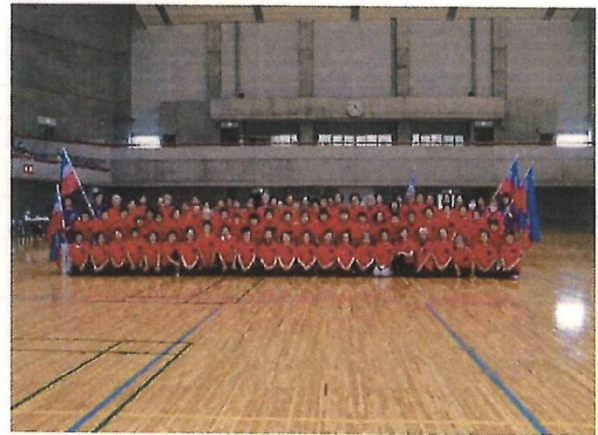

○女性部エアロビダンス

コロナ禍後のエアロビダンス講座は、新たな講師を招いて、準会員も含め、28名参加で実施しました。こちらも、地域の皆さんに元気のおすそ分けで、文化祭のオープニングを華やかに演出する為、注目される活動です。今年は、マイケルジャクソンの楽曲で、ハットを身に着けかっこよく踊れました。

《成果》

○育成部と女性部で楽しい干支作り

シニアクラブ活動をリードする育成部と女性部が地域の皆さんを元気づけるために文化祭で何ができるかを考え始めた活動です。初めての参加者も仲間に入り、26名のみんなで和気あいあいと、交流活動ができ絆が深まりました。
勿論、地域の皆様からも好評を得て初志貫徹です。

女性部総会で今年の曲を披露！

練習はみんなで仲良く♪楽しく♪

スポーツ祭りでみんなに披露♪

集合写真をかっこよく(^^)♪

高齢者いきいき創造広場でのFSC富士宮女性部