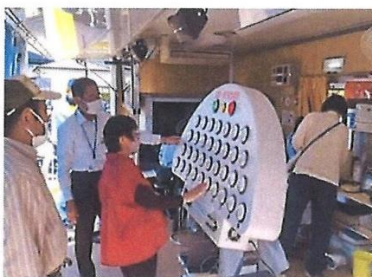

## ◆岡崎地区 梅田蒼空会

2023年10月13日「楽しく学ぶ！交通安全体験車」

参加人数 14名

2023年10月13日(木)に(株)デンソー湖西製作所のご協力で、交通安全体験機を通じて交通ルールを学ぶとともに交通事故を防止するうえで必要な身体機能を自覚してもらい、地域の交通時ゼロを誓いました。