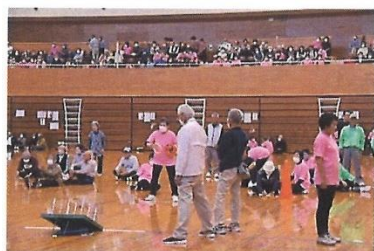

##### ◆湖西いきいきクラブ連合会

- ・コロナ禍で3年間開催を取り止めていた「第47回湖西いきいき健康フェスタ」を開催した。8地区対抗の大運動会で5種目の競技に参加者ははつらつと身体を動かした。

開催日：令和5年10月18日（水）

会 場：湖西市アメニティプラザ

参加者：約480名

種目は、輪投げ・缶にドッチボールを乗せて運ぶ「アイスクリームリレー」・ボールを転がしながら運ぶ「ボール転がしリレー」など、今年度は最終競技にチーム対抗の「玉入れ」を採用。各チーム2名の選手を出して2チームずつ対戦で選手は1分間の制限時間内に自陣の籠を狙って幾度も玉を投げ込み赤や白が乱れ飛んでいました。