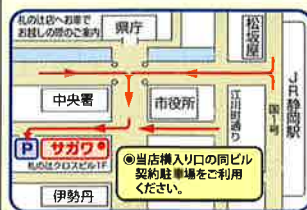

シニアクラブ静岡県（静岡県老人クラブ連合会）広報誌

シニアクラブ通信

輝いています、今！
さわやかクラブやいづ連合会

地域の活動

シニアクラブ長泉

シニアクラブ牧之原

シニアクラブ御前崎市

特集

「子供の頃好きだった

漫画や本」

今、行ってみたい

「静岡市歴史博物館」

令和5年1月発行

VOL. 168

撮影場所：藤枝市 不動峡

写真提供：藤枝市老人福祉センター藤美園

趣味の会・写案会 石川順一郎「癒しの時間」

令和4年使用
全国交通安全年間入ローガン

手を上げる 子どもはあなたを 信じてる

私たちはシニアクラブ静岡県の活動を応援しています〈中部版〉

安心♡ サガワの補聴器選び 90日間返品可能！

オーダーメイドでも“よし！使おう！”とならなければ全額返金！！

“充電式耳あな型”補聴器が大好評です！

呉服町札の辻店 音羽町本店 草薙店（しずてつストアとなり）

デジタル補聴器のサガワ ☎0120-51-8980