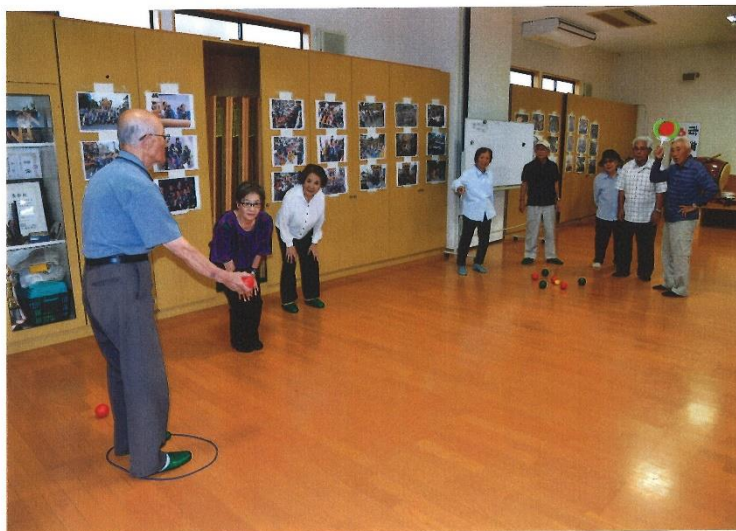

【活動の様子】

バタンク実施状況①